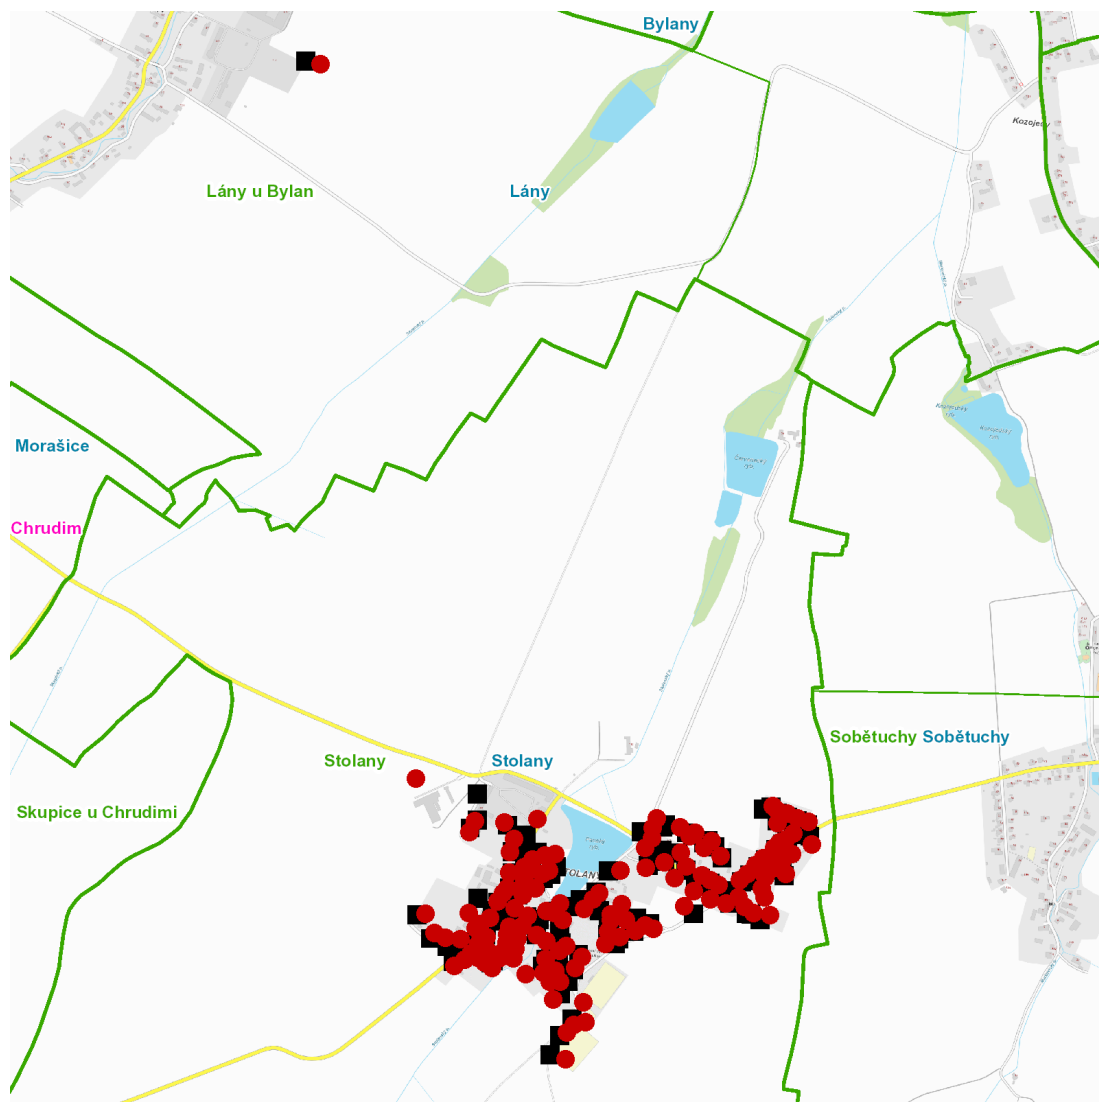

dne **26. 10. 2023** od **7:30** do **17:45** hodin

Plánovaná odstávka zahrnuje tyto lokality:**Stolany (okres Chrudim)**

č. p. 1-22, 25, 27, 30, 32-38, 40, 41, 43-48, 52-92, 94-111, 113-120, 122-128, 150

č. ev. 1, 2, 3, 5

kat. území **Stolany** (kód **751979**): **parcelní č.** 14/2, 18/1, 18/6, 25, 33, 81/2, 97/9, 110/10, 110/82, 110/87, 110/88, 110/89, 110/92, 110/94, 180/22, 241/5

kat. území **Lány u Bylan** (kód **616583**): **parcelní č.** 437

dne 26. 10. 2023 od 7:30 do 17:45 hodin

Orientační mapový podklad odstávkou dotčených lokalit

VYSVĚTLIVKY

- – adresy dotčené odstávkou elektřiny
- – místa připojení k elektrické síti dotčená odstávkou

INFORMACE ZASLÁNA

IDDS: xiq45fi (Obec Stolany)

IDDS: qw5a4xj (Obec Lány)