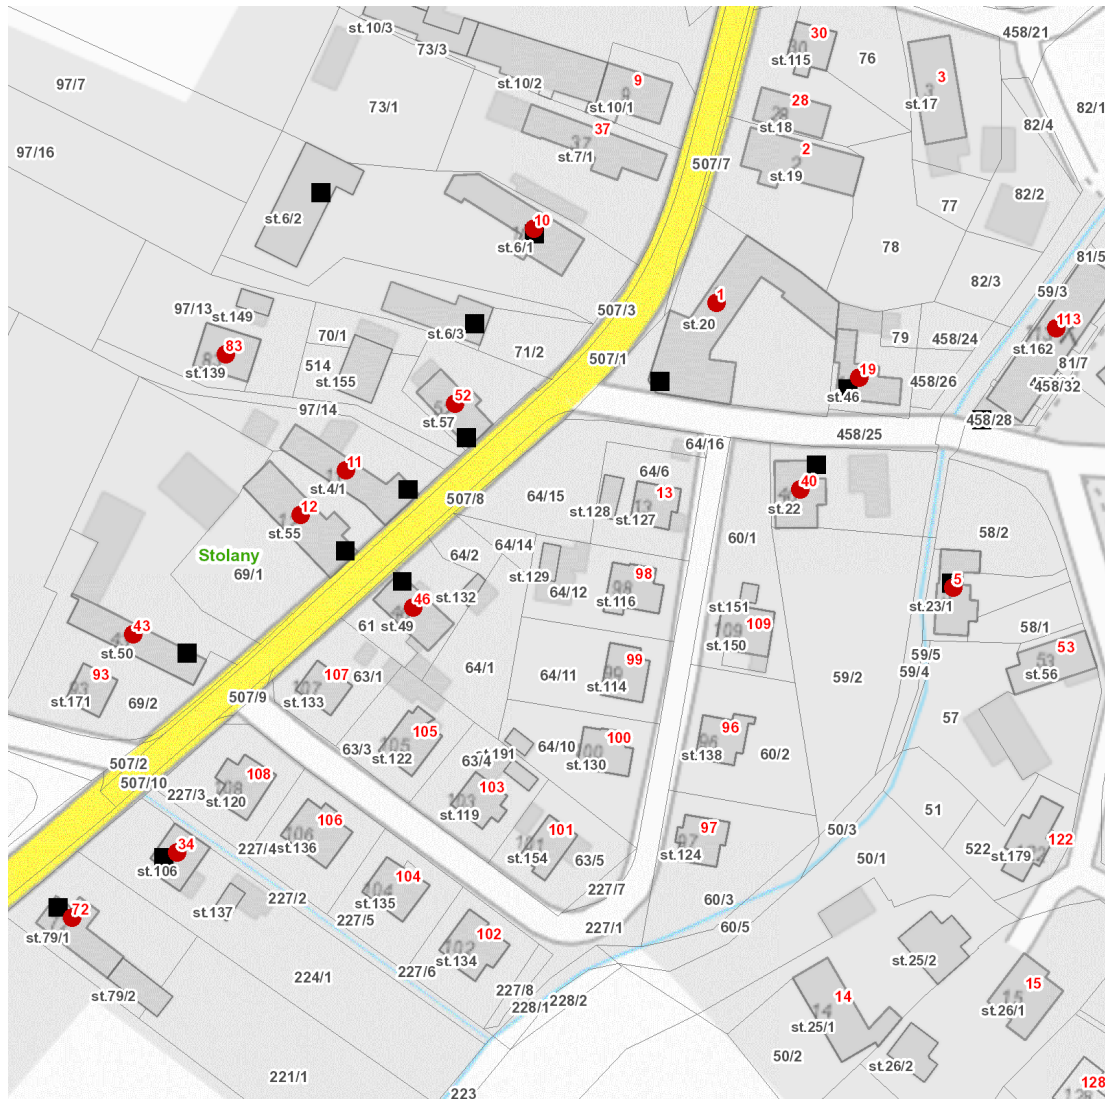

dne **25. 7. 2023** od **7:30** do **15:30** hodin

---

**Plánovaná odstávka zahrnuje tyto lokality:**

**Stolany** (okres Chrudim)

č. p. 1, 5, 10, 11, 12, 19, 34, 40, 43, 46, 52, 72, 83, 113

---

### Orientační mapový podklad odstávkou dotčených lokalit

#### VYSVĚTLIVKY

- – adresy dotčené odstávkou elektřiny
- – místa připojení k elektrické síti dotčená odstávkou