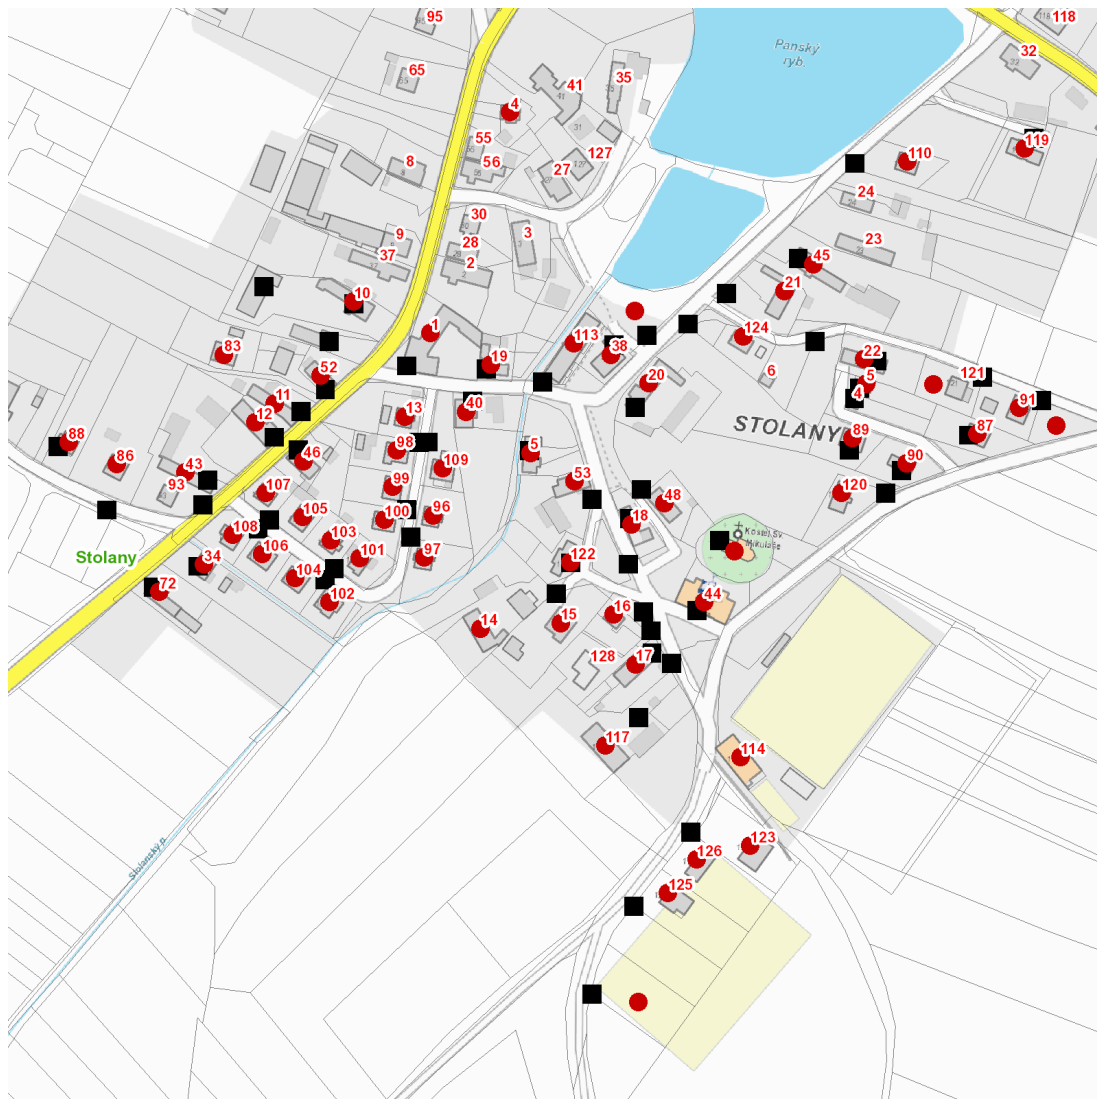

dne **14. 2. 2023** od **7:30** do **15:30** hodin

Plánovaná odstávka zahrnuje tyto lokality:**Stolany (okres Chrudim)**

č. p. 1, 4, 5, 10-22, 34, 38, 40, 43, 44, 45, 46, 48, 52, 53, 72, 83, 86-91, 96-110, 113, 114, 117, 119, 120,
122-126

č. ev. 5

kat. území **Stolany** (kód **751979**): **parcelní č.** 18/1, 18/6, 33, 44/3 A 525, 81/2, 241/5

UPOZORNĚNÍ

Dotčené zařízení distribuční soustavy je nutné i v době odstávky považovat za zařízení pod napětím, a proto vás žádáme o dodržení všech zásad bezpečnosti a provedení opatření potřebných k zamezení případných škod na zdraví a majetku. | Provozovatelé výroben elektřiny jsou povinni zajistit přerušení dodávky elektřiny z výroby do vypnutého úseku distribuční soustavy.

NEJDE VÁM ELEKTŘINA...

TIP: Registrujte se zdarma na www.cezdistribuce.cz/sluzba a informace o odstávkách elektřiny budete dostávat e-mailem nebo SMS. U poruch zasíláme SMS s předpokládanou dobou obnovení dodávek. | Aktuální stav dodávek elektřiny na konkrétní adrese zjistíte snadno, rychle a bez registrace na portále **Bez Štávy** (www.bezstavy.cz).

dne 14. 2. 2023 od 7:30 do 15:30 hodin**Orientační mapový podklad odstávkou dotčených lokalit****VYSVĚTLIVKY**

- – adresy dotčené odstávkou elektřiny
- – místa připojení k elektrické síti dotčená odstávkou